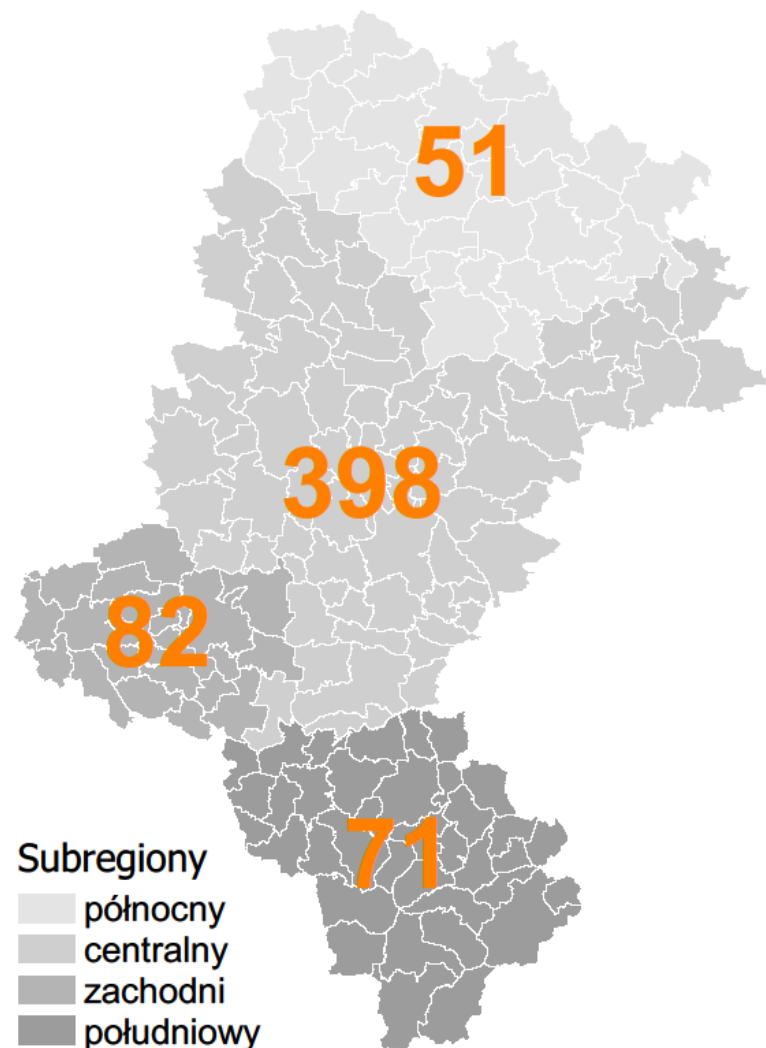

## Województwa Śląskiego

## Wszystkie edycje konkursu Najlepsza Przestrzeń Publiczna Województwa Śląskiego

suma zgłoszonych realizacji **602**

Liczba realizacji w podziale na  
subregiony województwa śląskiego:

- północny: 8,47 %
- centralny: 66,11 %
- zachodni: 13,62 %
- południowy: 11,80 %