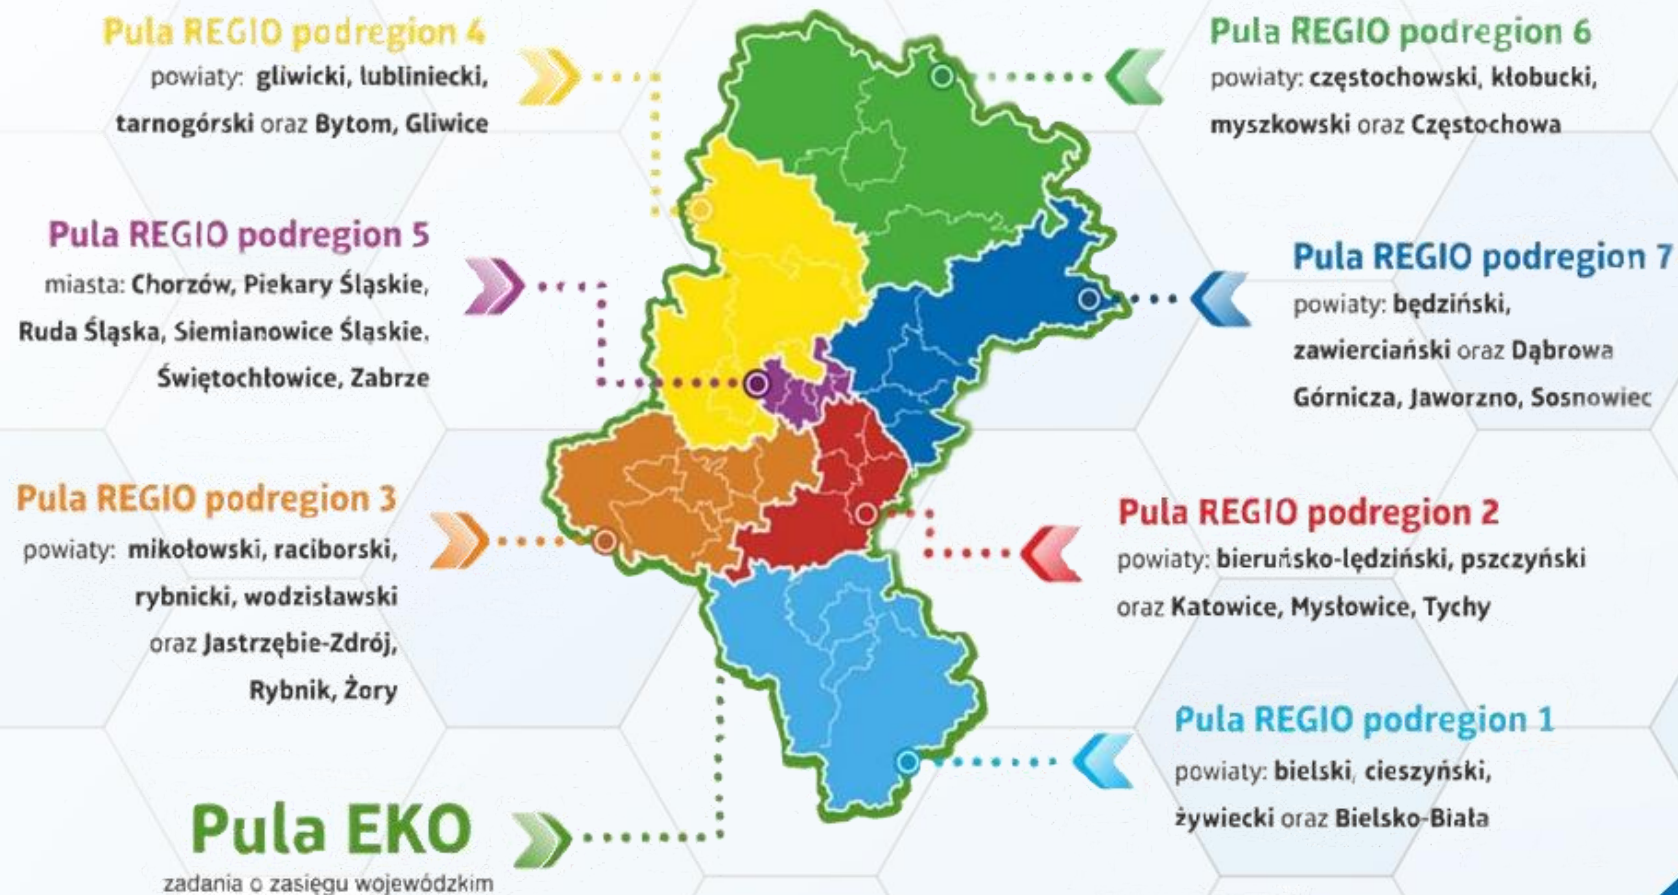

Województwo
Śląskie

 Śląskie. Budżet Obywatelski

Urząd Marszałkowski Województwa Śląskiego

Departament Projektów Regionalnych

Marszałkowski Budżet Obywatelski:

EKO MBO
50% środków

REGIO MBO
50% środków

MBO składa się z **puli EKO** oraz z **puli REGIO**, w ramach której mamy 7 podregionów.

TY DECYDUJESZ

Śląskie. Budżet Obywatelski

Wykaz mienia

TY DECYDUJESZ

Śląskie. Budżet Obywatelski

Realizacja Marszałkowskiego Budżetu Obywatelskiego

Strona bo.slaskie.pl

bo.slaskie.pl